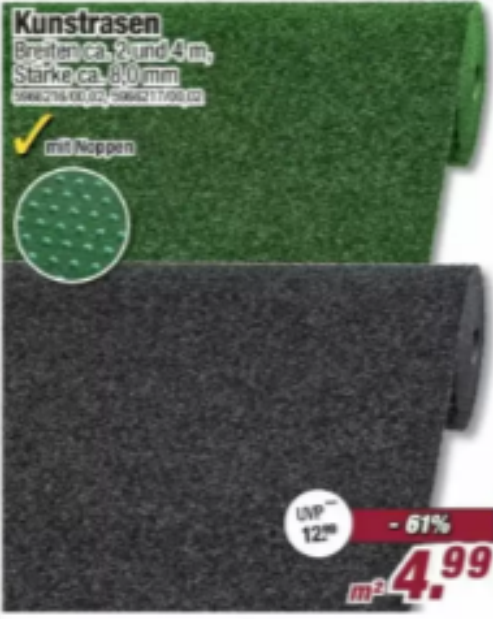

Kunstrasen

Breite ca. 2 und 4 m,
Stärke ca. 80 mm
5966276/00-02, 5966277/00-02

✓ mit Noppen

UNP 12⁹⁹ - 61%
m² 4,99