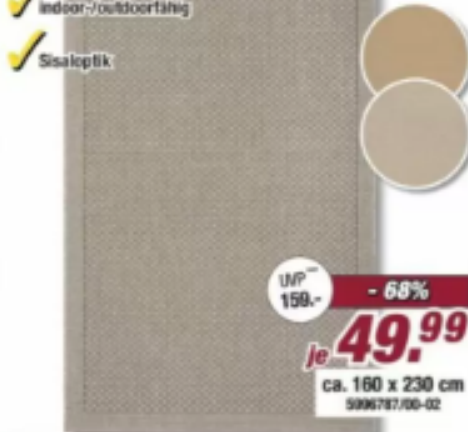

2er Pack

24,99

- 39%

je **15,-**

ca. 135 x 175 cm
6000199/00 - 02,
6015080/00 - 04

Langflorteppich

Farbbeispiele

UVP^{***}
129,99
- 69%
je **39,-**

ca. 160 x 230 cm
5056886/00,02,05

ca. 80 x 150 cm 5096883/00,02,05 je **12,-**
ca. 200 x 290 cm 5093744/00-01,04 je **59,-**

Flachwebteppich

✓ Indoor-/outdoorfähig

✓ Sisaloptik

UVP^{***}
159,-
- 68%
je **49,99**